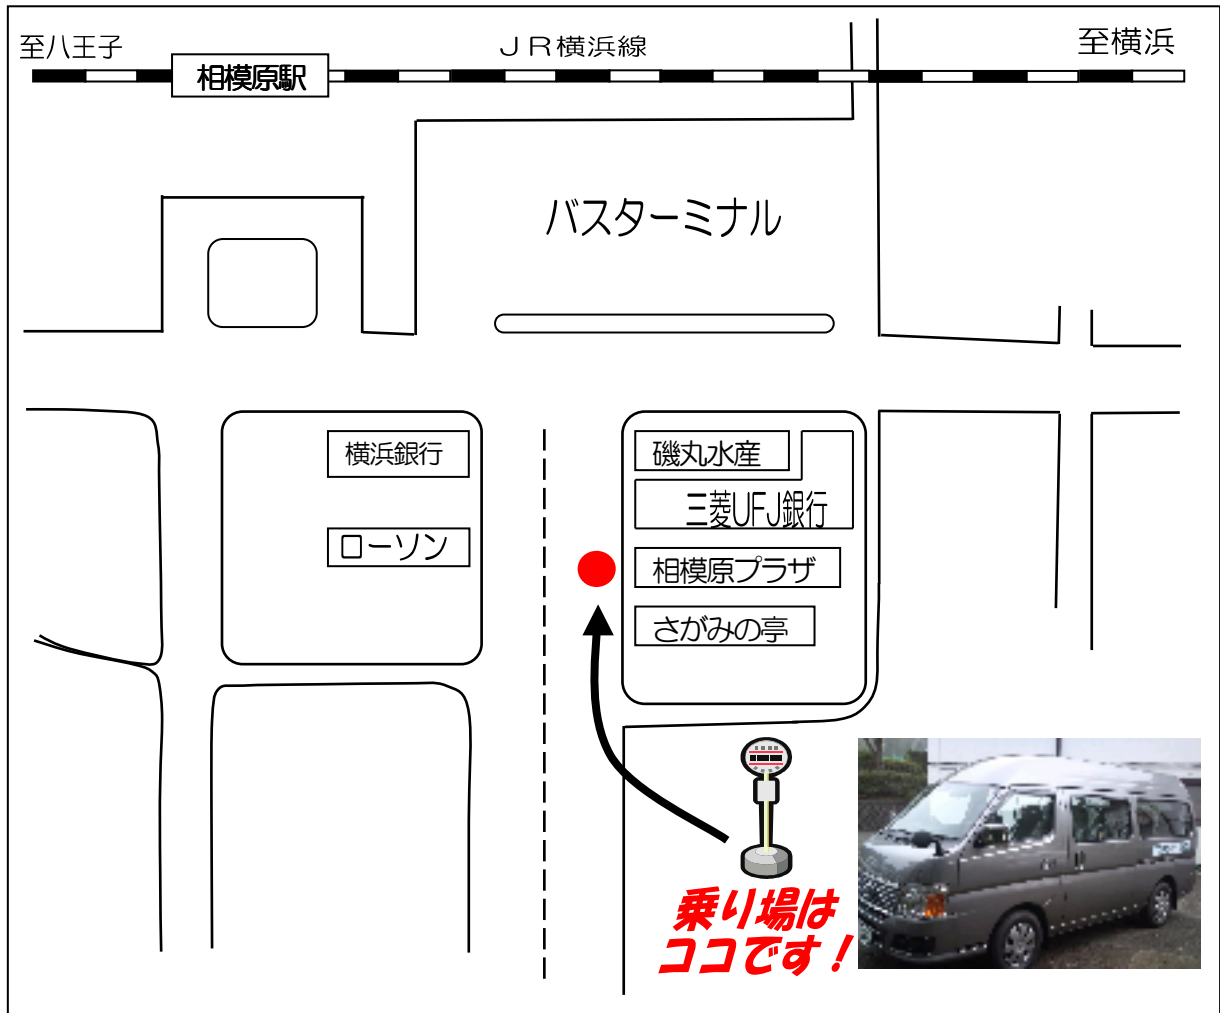

# クラブバスのご案内

JR相模原駅 ⇔ クラブハウス

相模原駅発	クラブハウス発
7時00分	16時00分

## ■ 乗り場のご案内 ■ JR相模原駅(南口) パチンコ相模原プラザ前

**東名厚木カントリー倶楽部**

神奈川県愛甲郡愛川町三増2607  
TEL 046-281-2121 (代)