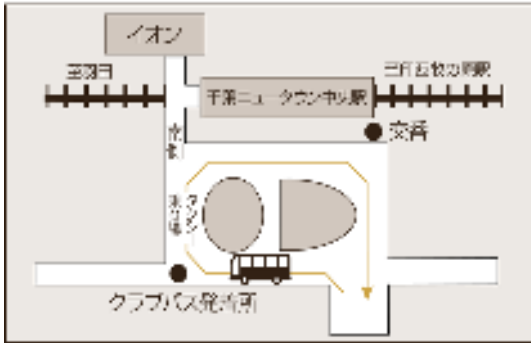

◆電車をご利用の場合

- ・北総線(都営浅草線直通) 千葉ニュータウン中央駅よりクラブバス運行
- ・東葉高速線・京成線 勝田台駅よりクラブバス運行

◆クラブバスご利用のご案内

※勝田台発バス予約制 2021年8月変更

——北総線〔千葉ニュータウン中央駅〕をご利用の場合——

ご予約不要

◆発着所:南口を出て直進、駅前中央センタービルの前より発車致します。

※タクシー乗り場後方

※平日の月曜日はクラブバス運休  
(祝日は運行します)

千葉ニュータウン中央駅 南口発 ※総武コース経由		印旛コース発 ※総武コース経由	
平日	土・日・祝	平日	土・日・祝
6:50	6:40	—	14:00
7:30	7:20	14:40	14:40
8:10	8:00	15:20	15:20
8:50	8:40	16:00	16:00
所要時間 約 15 分		16:40	16:40
		17:20	17:20