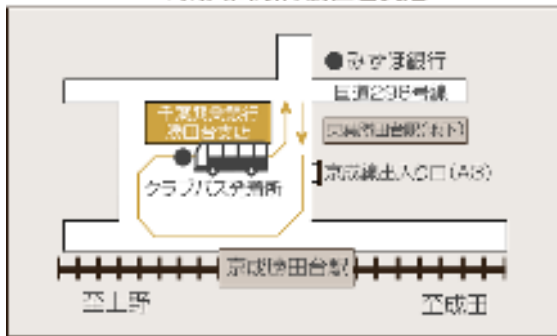

※平日の月曜日はクラブバス運休  
(祝日は運行します)

千葉ニュータウン中央駅 南口発 ※総武コース経由		印旛コース発 ※総武コース経由	
平日	土・日・祝	平日	土・日・祝
6:50	6:40	—	14:00
7:30	7:20	14:40	14:40
8:10	8:00	15:20	15:20
8:50	8:40	16:00	16:00
所要時間 約 15 分		16:40	16:40
		17:20	17:20

——京成線・東葉高速線〔勝田台駅〕をご利用の場合——

要予約

2021年4月より勝田台発クラブバスは予約制となりました。2日前までにゴルフ場へご連絡ください。

◆発着所:北口 A3 出口を出て、ロータリーに隣接する千葉興業銀行/千葉興業銀行前より発車致します。

※千葉興業銀行勝田台支店

※平日の月曜日はクラブバス運休  
(祝日は運行します)

勝田台駅 北口 A3 出口発 ※総武コース経由	印旛コース発
全日	全日
6:55	15:50
8:00	17:00
9:00	—
所要時間 約 30 分	