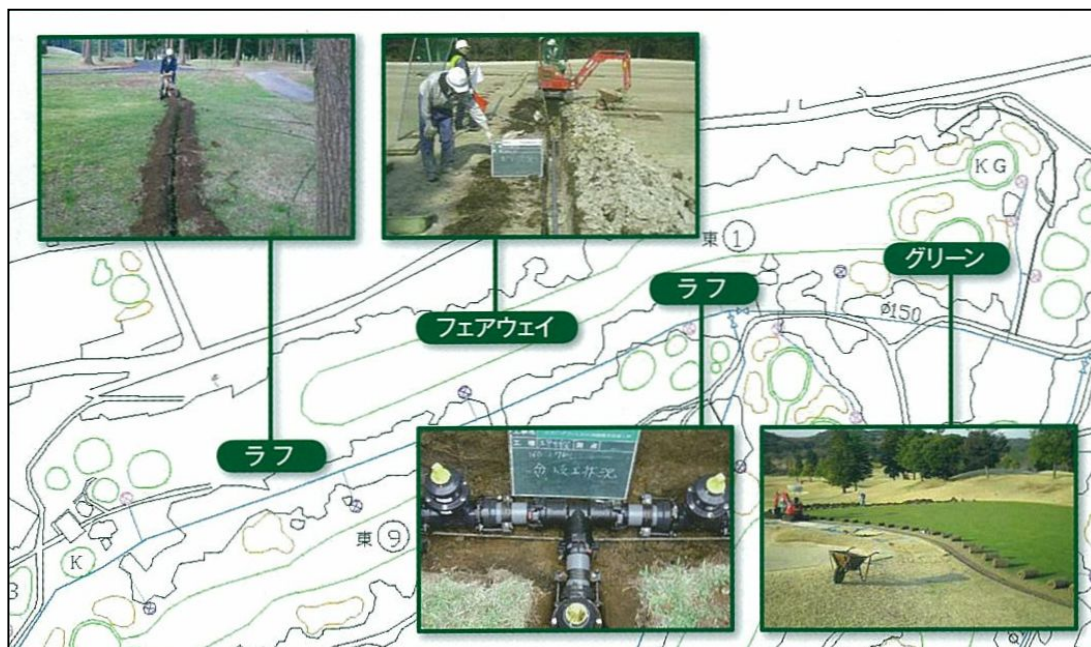

■「総武カントリークラブ総武コース」散水設備工事について

「総武カントリークラブ総武コース」では、これまでにバンカーの改修工事を終え、1 月中旬よりグリーン及びフェアウェイの散水設備工事を進めております。また、「心に沁み入る建築・空間・佇まい」をコンセプトとしたクラブハウスの改修工事も着々と進行しております。

具体的な改修箇所と改修作業のイメージは下図の通りとなっております。