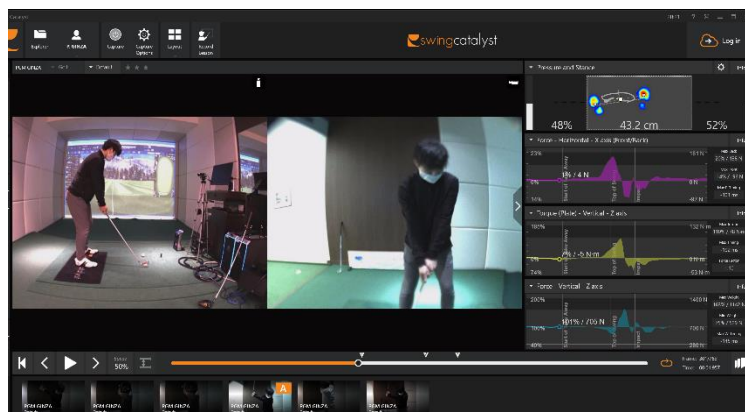

## 今月の TOPICS

- PGMゴルフアカデミー銀座に新しく「アカデミールーム」がオープン！  
最新鋭の機器でスイングチェックはいかが？
- 2022年の打ち始めは家族・仲間とみんなで“ゴルフ初詣”
- 2022年新年運試しキャンペーン開催！
- 食べ始めたら止まらない！  
PGMグループゴルフ場自慢の旨辛グルメ特集
- セゴビアゴルフクラブ イン チョダで新規会員を募集

## PGMゴルフアカデミー銀座に新しく「アカデミールーム」がオープン！ 最新鋭の機器でスイングチェックはいかが？

PGMゴルフアカデミー銀座では、12月1日（水）に「アカデミールーム」がオープンしました。「VIPルーム」の1室をリニューアルすることで新設した「アカデミールーム」には、スイング及び足圧診断が可能な「Prizm PRO・スイングカタリスト」や、弾道計測が可能な「GCQuad・トラックマン」など、プロも愛用する最新計測機器を設置しています。技術向上を図るお客様に最適な空間となりました。PGMゴルフアカデミー銀座は、東銀座駅から徒歩1分とアクセスの抜群のインドア練習場ですので、お仕事帰りなど気軽にお立ち寄りいただけます。