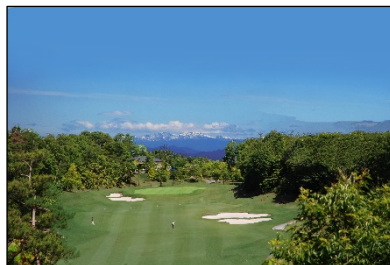

多治見北ゴルフ倶楽部

住 所：岐阜県多治見市
北小木町 620-1
アクセス：中央自動車道・
多治見 IC から約 11km
T E L：0572-20-0221
<http://www.pacificgolf.co.jp/tajimikita/>