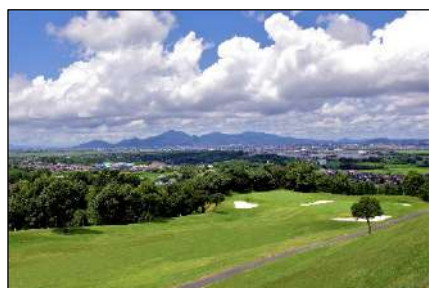

「チサンカントリークラブ御船」(熊本県上益城郡御船町) 熊本県初のハイブリッドバミューダグリーンを9月17日(火)より使用開始!

「チサンカントリークラブ御船」(熊本県上益城郡御船町)では、本年6月より着工していた、サブグリーンのベントグラスからウルトラドワーフバミューダグラスへの草種転換工事を完了し、9月17日(火)よりリニューアルオープンする予定です。

今回採用したウルトラドワーフバミューダグラスは、「PGMゴルフリゾート沖縄」でも実績のある『ティフイーグル』という品種を採用し、暑い熊本の夏でも高品質のグリーンを提供できるようになります。

『ティフイーグル』は夏の暑さに強い芝で、外的ストレスにも強く、パッティングクオリティーにも優れた両者の性質を持つ芝です。メイングリーンのベントグラスとサブグリーンのウルトラドワーフバミューダグラスの2つの異なるグリーンを持ったチサンカントリークラブ御船の今後にどうぞご期待ください!

■チサンカントリークラブ御船 概要

所在地：熊本県上益城郡御船町大字高木2721-2
電話番号：096-282-3411
アクセス：九州中央自動車道 小池高山ICより5分圏内
コース概要：18ホール/6,548ヤード/パー-72
ゴルフ場URL：<http://www.pacificgolf.co.jp/mifune/>