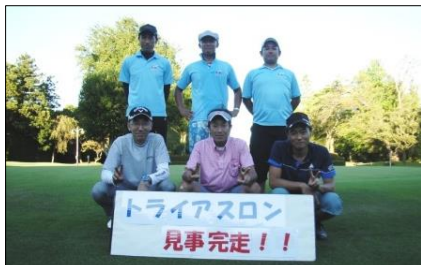

挑戦者求む！貴方は完走できるか！？ 1日で36ホールプレーにチャレンジ！

PGM では、下記 4 箇所のゴルフ場にて、日の出が早く、日没が遅いこの季節ならではの“1 日で 36 ホールプレーする企画”を実施しています！朝から夕方までゴルフ三昧の一日を満喫するもよし！自身の体力の限界に挑むもよし！ゴルフ仲間と一緒に思い出作りのために挑戦するもよし！と、ゴルフ好きにはたまらない企画です！PGM は今年の夏、1日36ホールプレーに挑戦するゴルファーを大歓迎します！

■36ホールプレープラン実施中のゴルフ場

玉造ゴルフ倶楽部（茨城県行方市）

<http://www.pacificgolf.co.jp/nejiki/>

『トライアスロンパック 2 ラウンド』

<料金> 9,800 円(税別)

<ラウンドスケジュール(例)>

05:30~09:00 捻木コース(18H) スループレー
09:00~10:00 (シャワー可、移動)
10:00~12:30 若海コース(9H) ハーフプレー
12:30~13:30 (レストランで昼食)
13:30~17:00 若海コース(9H) ハーフプレー