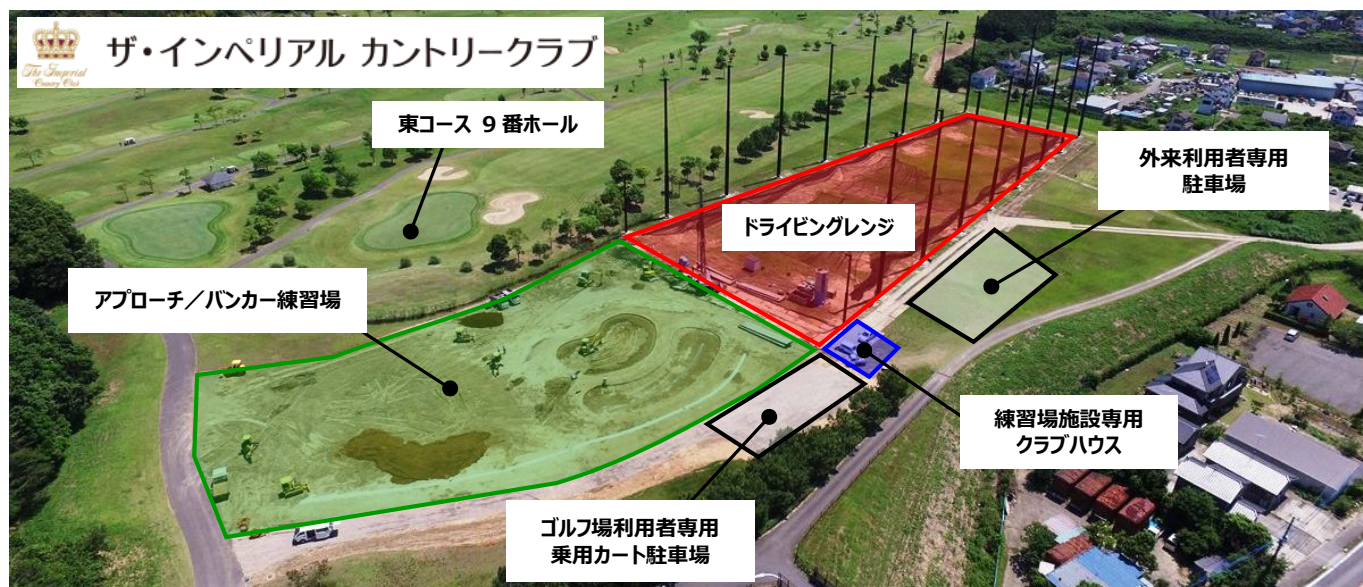

11月の完成後は、OUTコースと大山コースの18ホールが乗用カートプレー、INコースが「電動カート歩きプレー」で営業予定です。

PGMはこれからも新規グループ入りしたゴルフ場および、既存運営ゴルフ場において、ご来場いただくお客様の満足度向上のため、積極的な設備投資に取り組んでまいります。

【改修前】OUTコース5番ホール

【改修後】OUTコース5番ホール グリーン奥

【改修後】OUTコース7番ホール カート道路

伊勢原カントリークラブ

所在地：神奈川県伊勢原市子易132 連絡先：TEL. 0463-95-3095

アクセス：東名高速道 厚木ICより約11km

コース概要：27ホール/9,038ヤード/パー108

コースガイドページ：<http://www.pacificgolf.co.jp/isehara/>

「ザ・インペリアルカントリークラブ」(茨城県稲敷市) 外来型練習場新設工事 今秋のグランドオープンに向けて着々進行中！

現在、PGMグループが運営する「ザ・インペリアルカントリークラブ」(茨城県稲敷市)では、開場20周年事業として、PGMグループ初となる外来型ゴルフ練習場施設を敷地内に新設する工事を行っております。2016年6月現在、アプローチエリアの整備やドライビングレンジのネットの張り込みなどが行われ、今後は、練習場施設専用のクラブハウスの新設工事に着工し、今秋のグランドオープンに向けて、工事は順調に進んでいます。