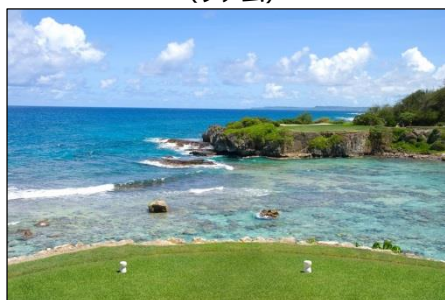

### ＜「海外提携コース 優待予約サービスプログラム」＞

ハワイ・韓国・タイなど、海外の人気ゴルフ場を優待料金でご予約、プレーできる制度です。

#### ■ 新提携ゴルフ場 **New!**

「オンワード・マンガロオ・ゴルフクラブ」  
（グアム）

「オンワード・タロフォフォ・ゴルフクラブ」  
（グアム）

「サンライズゴルフ&カントリークラブ」  
（台湾）

コバルトブルーの太平洋、コースの緑と空の青が織りなす開放感あふれるコース。  
コース設計：ロビンネルソン  
コース概要：18 ホール／6,904 ヤード／パー72

南国の花々と湖面に映るグリーンが、リゾート気分を満喫させるコース。  
コース設計：PGA プレーヤー9 名  
コース概要：18 ホール／6,702 ヤード／パー72