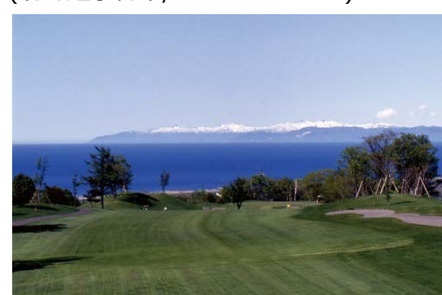

チサンカントリークラブ 銭函

<http://www.pacificgolf.co.jp/zenibako/>
(北海道小樽市/0134-62-4111)

18ホール/6,536ヤード/パー72

札幌市内や小樽市内からも30分圏内の好アクセス！石狩湾を眼下に望む素晴らしい眺望は一見の価値アリ！

■大自然と一緒に満喫！北海道ゴルフの定番！屋外テラスで「ジギスカン」が堪能できるゴルフ場のご紹介

PGMが運営する北海道のゴルフ場3箇所では、プレーの前後に屋外テラスで趣向を凝らした「ジギスカン」がお楽しみいただけます！「サンパーク札幌ゴルフコース」では、道内にもファンが多い『かねひろ』ブランドのジギスカンが堪能できます。「札幌北広島ゴルフ倶楽部」では、プレー風景を見ながら、解放感たっぷりに楽しめる100名収容可能な“特設ジギスカンテラス”があります。「チサンカントリークラブ 銭函」では、石狩湾を臨む高台に位置するクラブハウスの立地を活かした屋外テラスで絶景ジギスカンが味わえます。北海道ゴルフの前後は、ぜひ「ジギスカン」をご満喫ください！