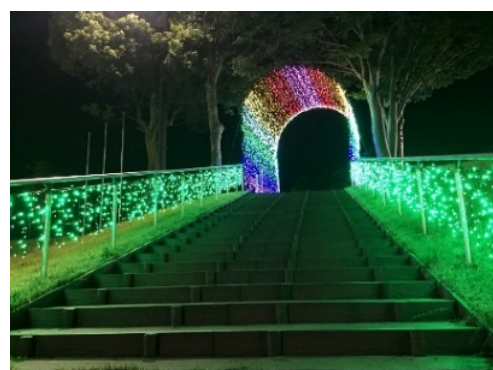

美しく彩られたナイターコース入口付近 (レインボーアーチ)

「アバイディングクラブゴルフソサエティ」(千葉県長生郡長南町) ガーデンテラスに BBQ エリアを新設！

PGM の「アバイディングクラブゴルフソサエティ」(千葉県長生郡長南町)では、プレー後にガーデンテラスで楽しめる人気の BBQ パーティを、より多くのお客さまにご提供するため、クラブハウス外観のガーデンテラスに BBQ エリアを増設いたしました。増設された BBQ エリアには、ガゼボを設置し、緑豊かな自然を眺めながらゆったり快適な BBQ をお楽しみいただけるようになりました。また、秋のコンパシーズンを前に、ゴルフプレー後の表彰式や懇親会にガーデンテラスで BBQ をお楽しみいただけるコンペプランも引き続き実施しています。