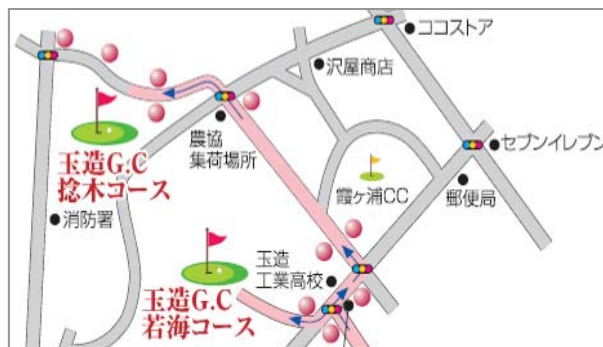

※参加者全員に参加記念品として「大会オリジナルエンブレム」を進呈いたします。

昨年の同大会の様子

1日で2Rする『トライアスロンパック』と2.5Rする『スーパートライアスロンパック』 「玉造ゴルフ倶楽部 若海コース」と「玉造ゴルフ倶楽部 捻木コース」にて今年も好評につき実施！

「玉造ゴルフ倶楽部 若海コース」(茨城県行方市)と「玉造ゴルフ倶楽部 捻木コース」(茨城県行方市)では、2月24日(月)から7月31日(金)までの平日を対象に、両ゴルフ場を1日で2ラウンドできる『トライアスロンパック』を実施いたします。さらに、6月1日(日)から7月31日(金)までの2ヶ月間の期間限定で、『トライアスロンパック』のほかに、2.5ラウンドできる『スーパートライアスロンパック』も同時に実施いたします。

当パックは同ゴルフ場にて2011年より毎年開催してまいりました。昨年は、『トライアスロンパック』が126名さま、『スーパートライアスロンパック』が35名さまものお客さまにご利用実績のある、大変好評を博しているパックです。

『トライアスロンパック』では、「玉造ゴルフ倶楽部 若海コース」での1ラウンドスループレー後に、「玉造ゴルフ倶楽部 捻木コース」へ移動して1ラウンドをスループレーいたします。また、『スーパートライアスロンパック』は、「玉造ゴルフ倶楽部 若海コース」での早朝1ラウンドスループレー後に、「玉造ゴルフ倶楽部 捻木コース」へ移動してハーフプレーし、昼食を食べた後に1ラウンドスループレーする流れとなります。

なお、『スーパートライアスロンパック』の2.5ラウンド全45ホールを完走いただいたお客さまには、プレー終了後にスポーツドリンクのご提供と記念撮影のサービスをご用意しております。詳しくは各ゴルフ場までお問い合わせください。

昨年完走されたお客さまの記念写真

■『トライアスロンパック』(2ラウンド)

開催日時 2014年2月24日(月)～7月31日(金)まで
スタート時間 若海コース(1ラウンド)7:30～8:00スタート
捻木コース(1ラウンド)13:30～14:00スタート
※若海コースで1ラウンド後に昼食となります。

プレーフィ 9,800円
※2014年3月31日(月)までのプレーフィとなります。
※2014年4月1日(火)以降につきましてはプレーフィが決まり次第PGMWebにてご案内いたします。

捻木コースから若海コースまでは約3.6キロ(車で約13分)

■『スーパートライアスロンパック』(2.5ラウンド)

開催日時 2014年6月1日(日)～7月31日(金)まで
スタート時間 若海コース(1ラウンド)4:30～5:00スタート / 捻木コース(1.5ラウンド)10:00～10:30スタート
※若海コースで1ラウンド→捻木コースでハーフラウンド後に昼食となります。