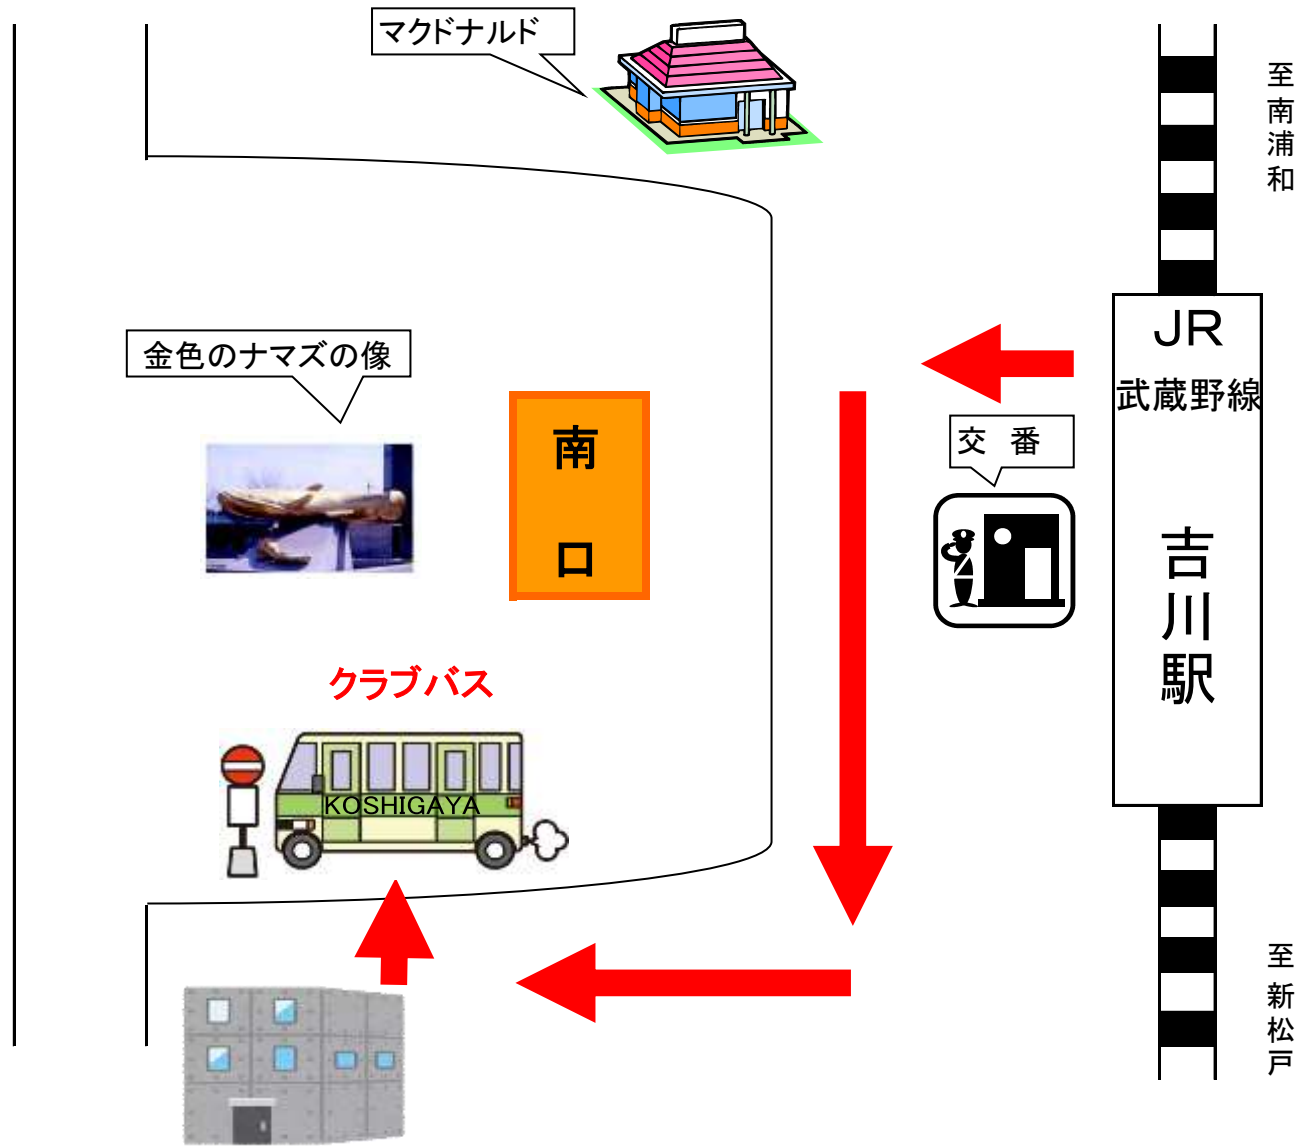

# クラブバス 停留所のご案内

◆クラブバス発着時刻は月により変わります。運行時間表をご参照ください。

KOSHIGAYA GOLF CLUB  
Tel 048-982-2311