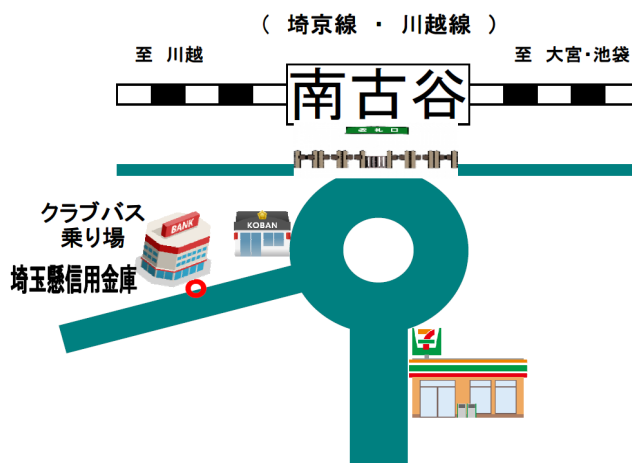

クラブバスご利用の御案内

所要時間
約10分

川越グリーンクロス⇔JR川越線南古谷駅間

[朝] 南古谷駅発

7:10

7:55

8:35

9:05