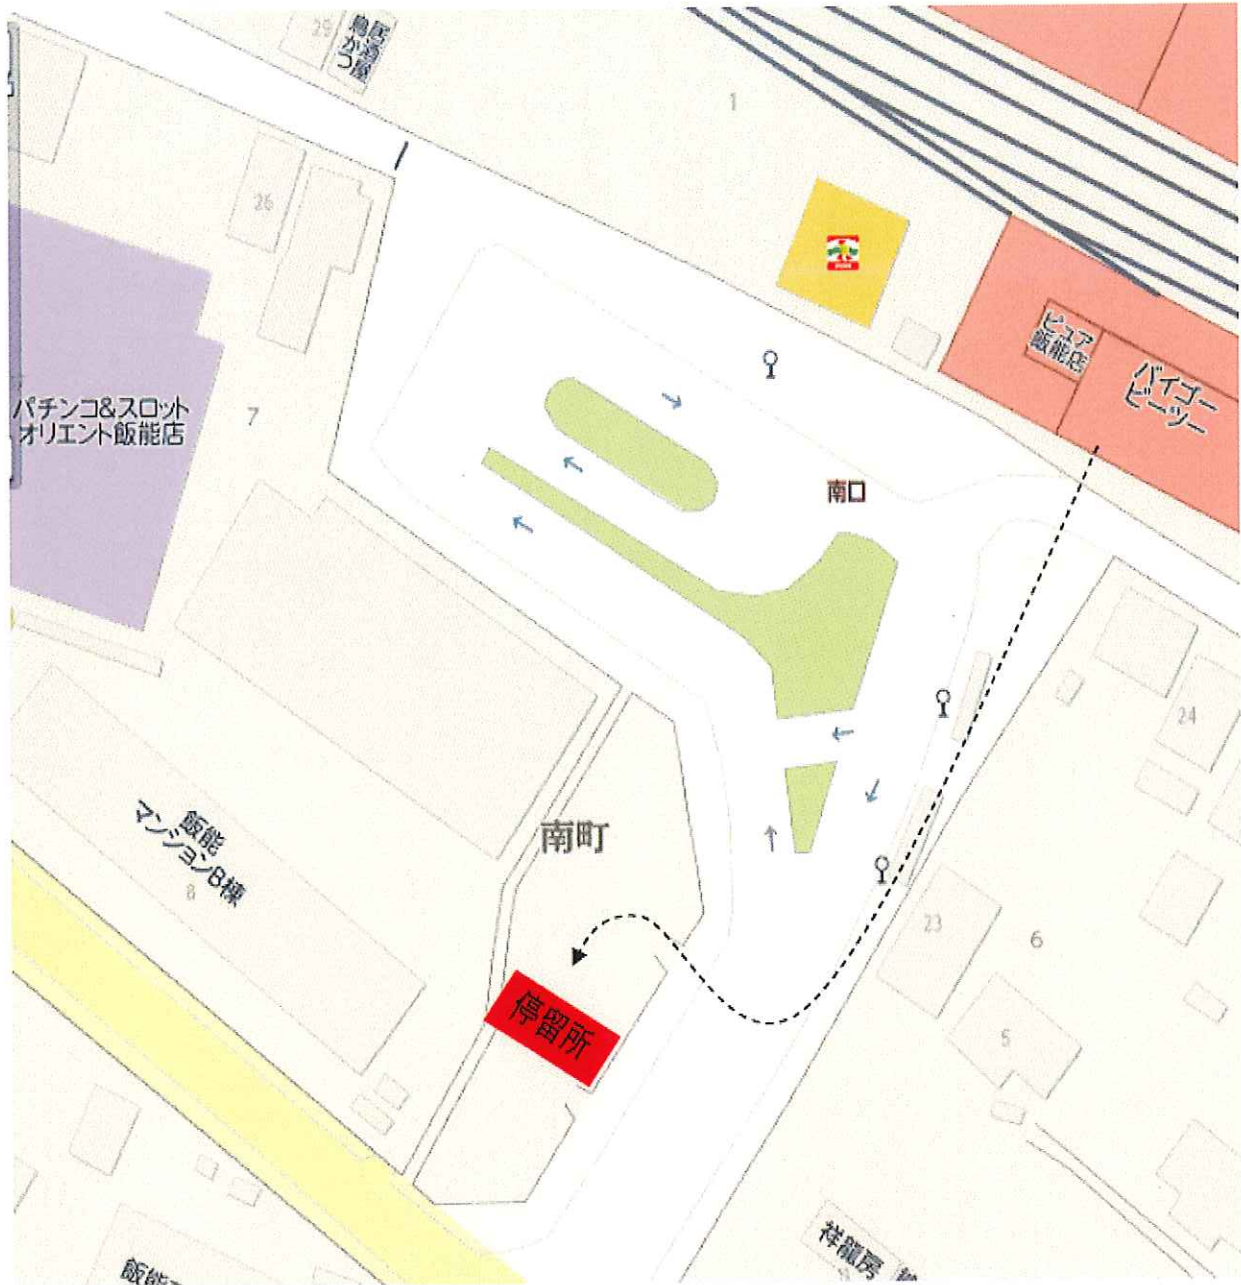

飯能駅南口ロータリー

《クラブバス時刻表》

所要時間15分

飯能駅南口発	クラブハウス発
6:30	14:40
7:10	15:40
7:50	16:40
8:25	17:30
9:00	

2014.11月改定
飯能くすの樹カントリー倶楽部