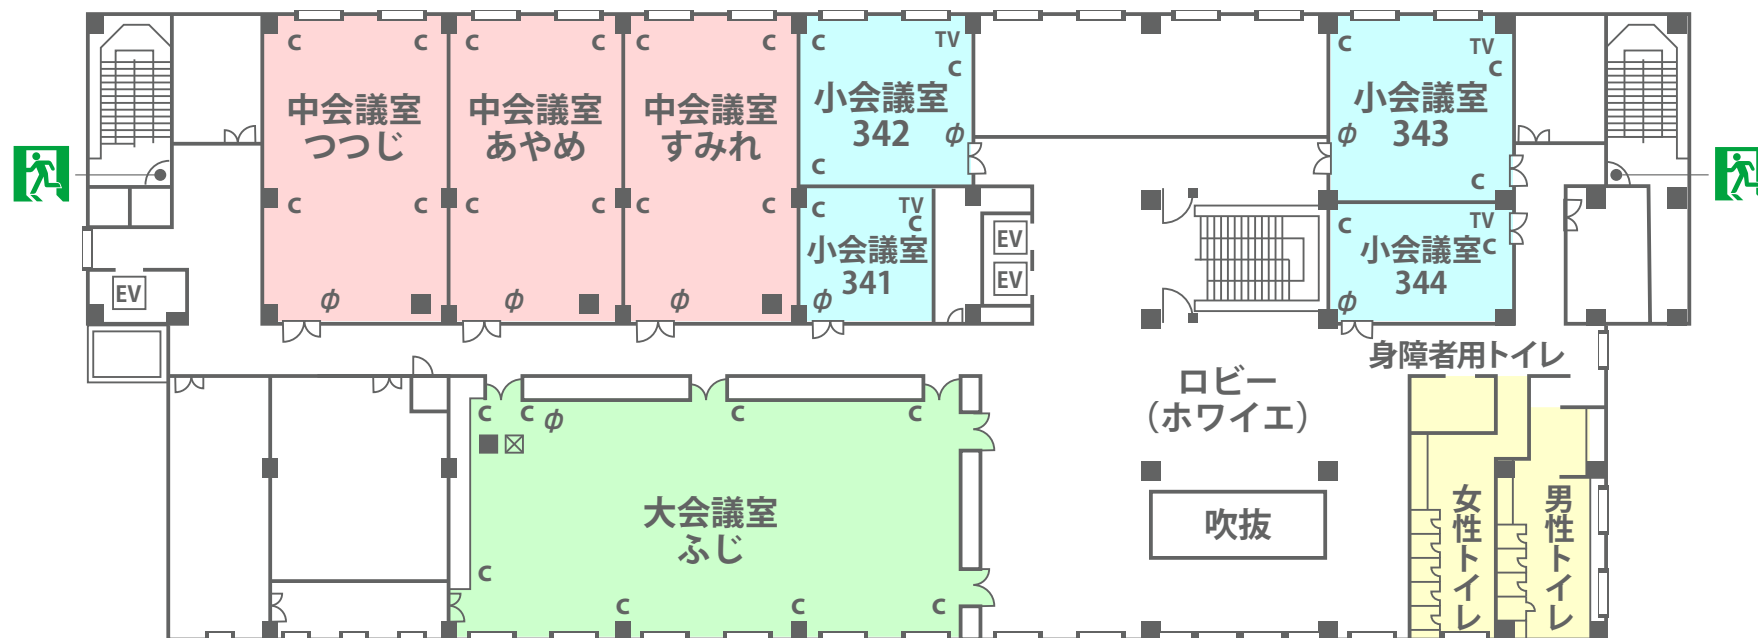

3F フロアガイド

設備凡例

● … コンセント

☒ … 照明・電動カーテン操作盤

φ … BGM スイッチ・エアコンスイッチ

■ … アンプ専用電源・TV・マイク予備電源・マイクジャック

TV … TV コンセント

4F フロアガイド