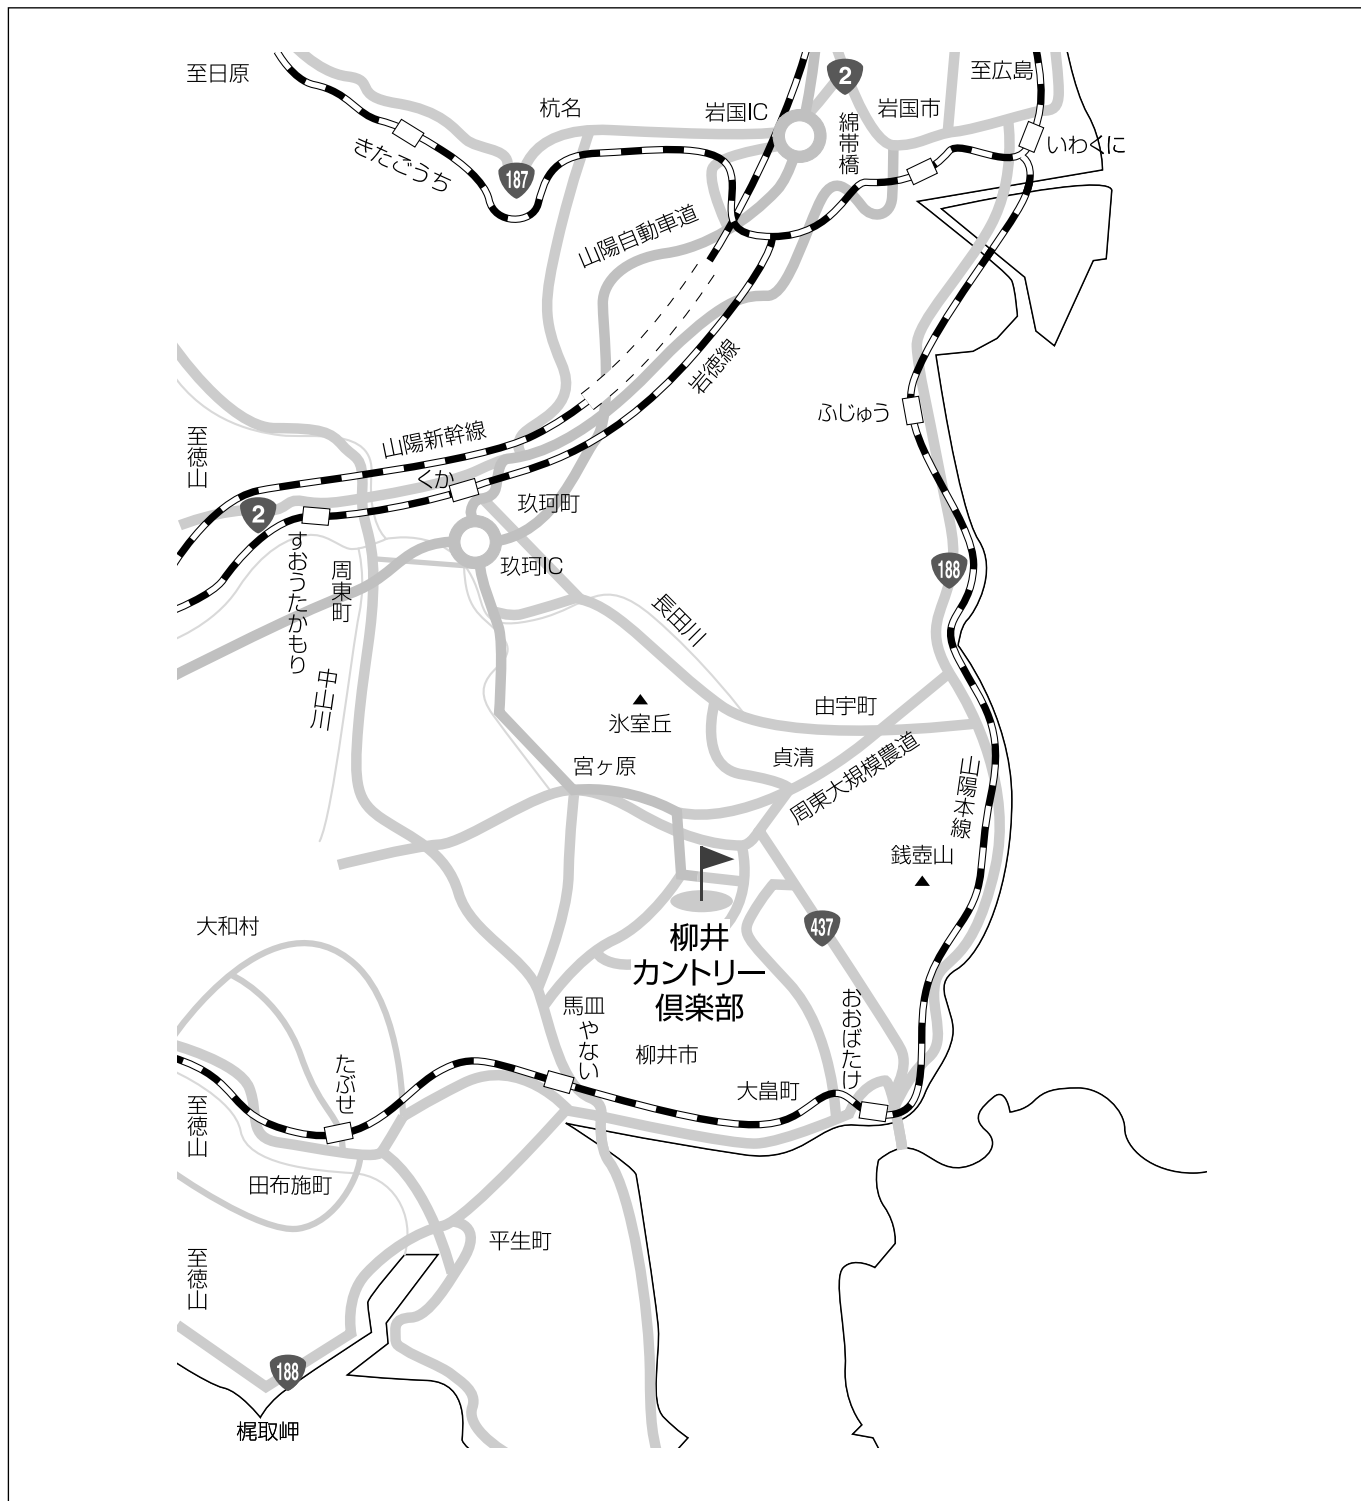

柳井カントリー倶楽部

■自動車ご利用の場合

玖珂IC — 大規模農道 — (4キロ) — コース

玖珂ICで降り、県道柳井玖珂線を柳井方面に出て、約6km先の周東広域農道へ左折し由宇へ。

約4kmで標識に従い右折、T字路を左折しコースへ。

岩国市内からは国道188号線で柳井に向かい、長野交差点で右折し由宇温泉を經由。

〒742-0111 山口県柳井市日積2372-1

TEL : 0820-28-1111 FAX : 0820-28-1115