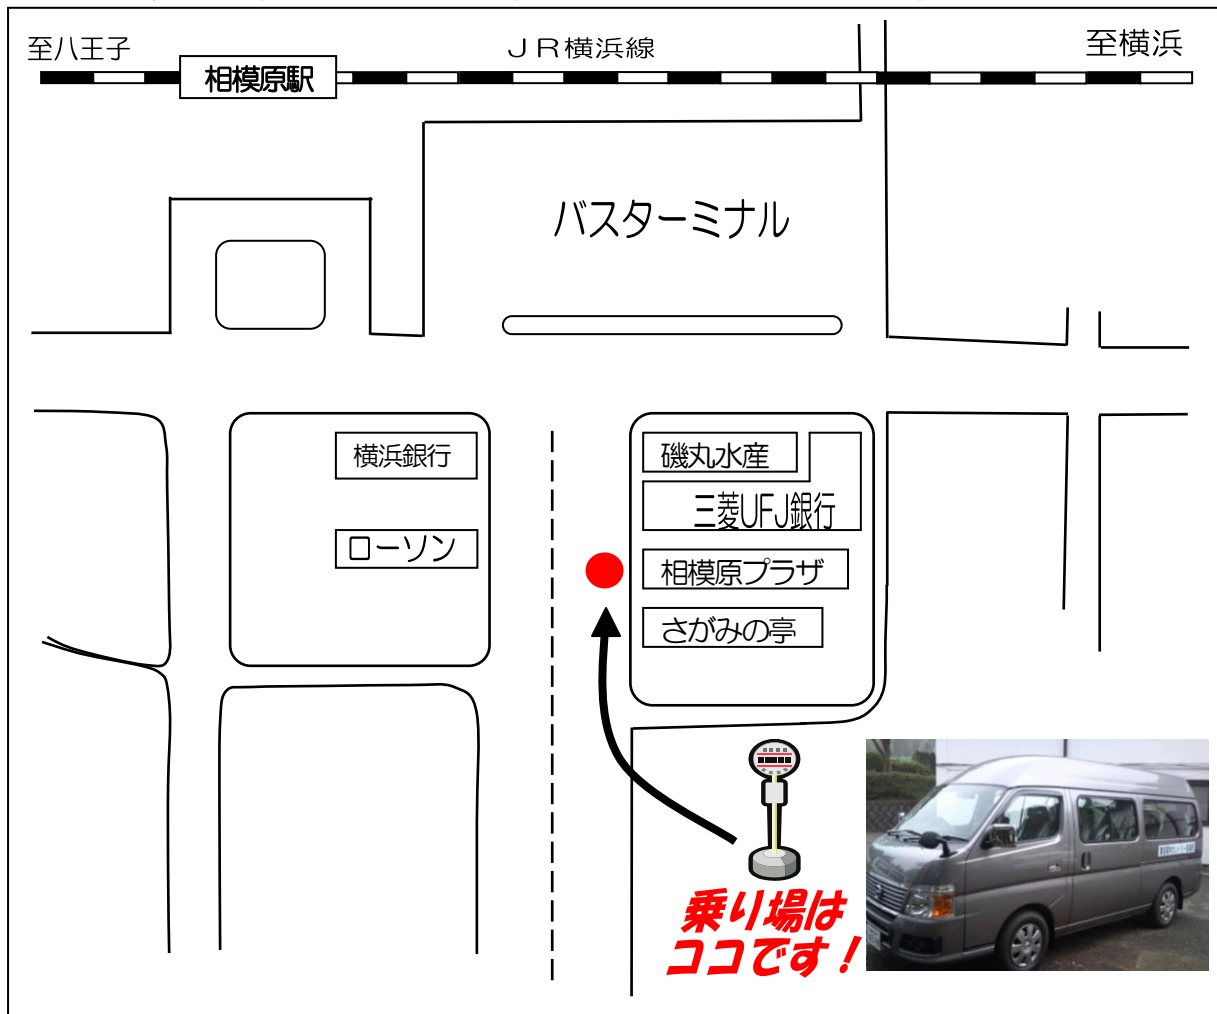

クラブバスのご案内

JR相模原駅 ⇔ クラブハウス

相模原駅発	クラブハウス発
7時30分	16時30分

2019年4月1日より下記に変更

相模原駅発	クラブハウス発
7時00分	16時00分

■ 乗り場のご案内 ■ JR相模原駅(南口) パチンコ相模原プラザ前

東名厚木カントリー倶楽部

神奈川県愛甲郡愛川町三増2607
TEL 046-281-2121 (代)