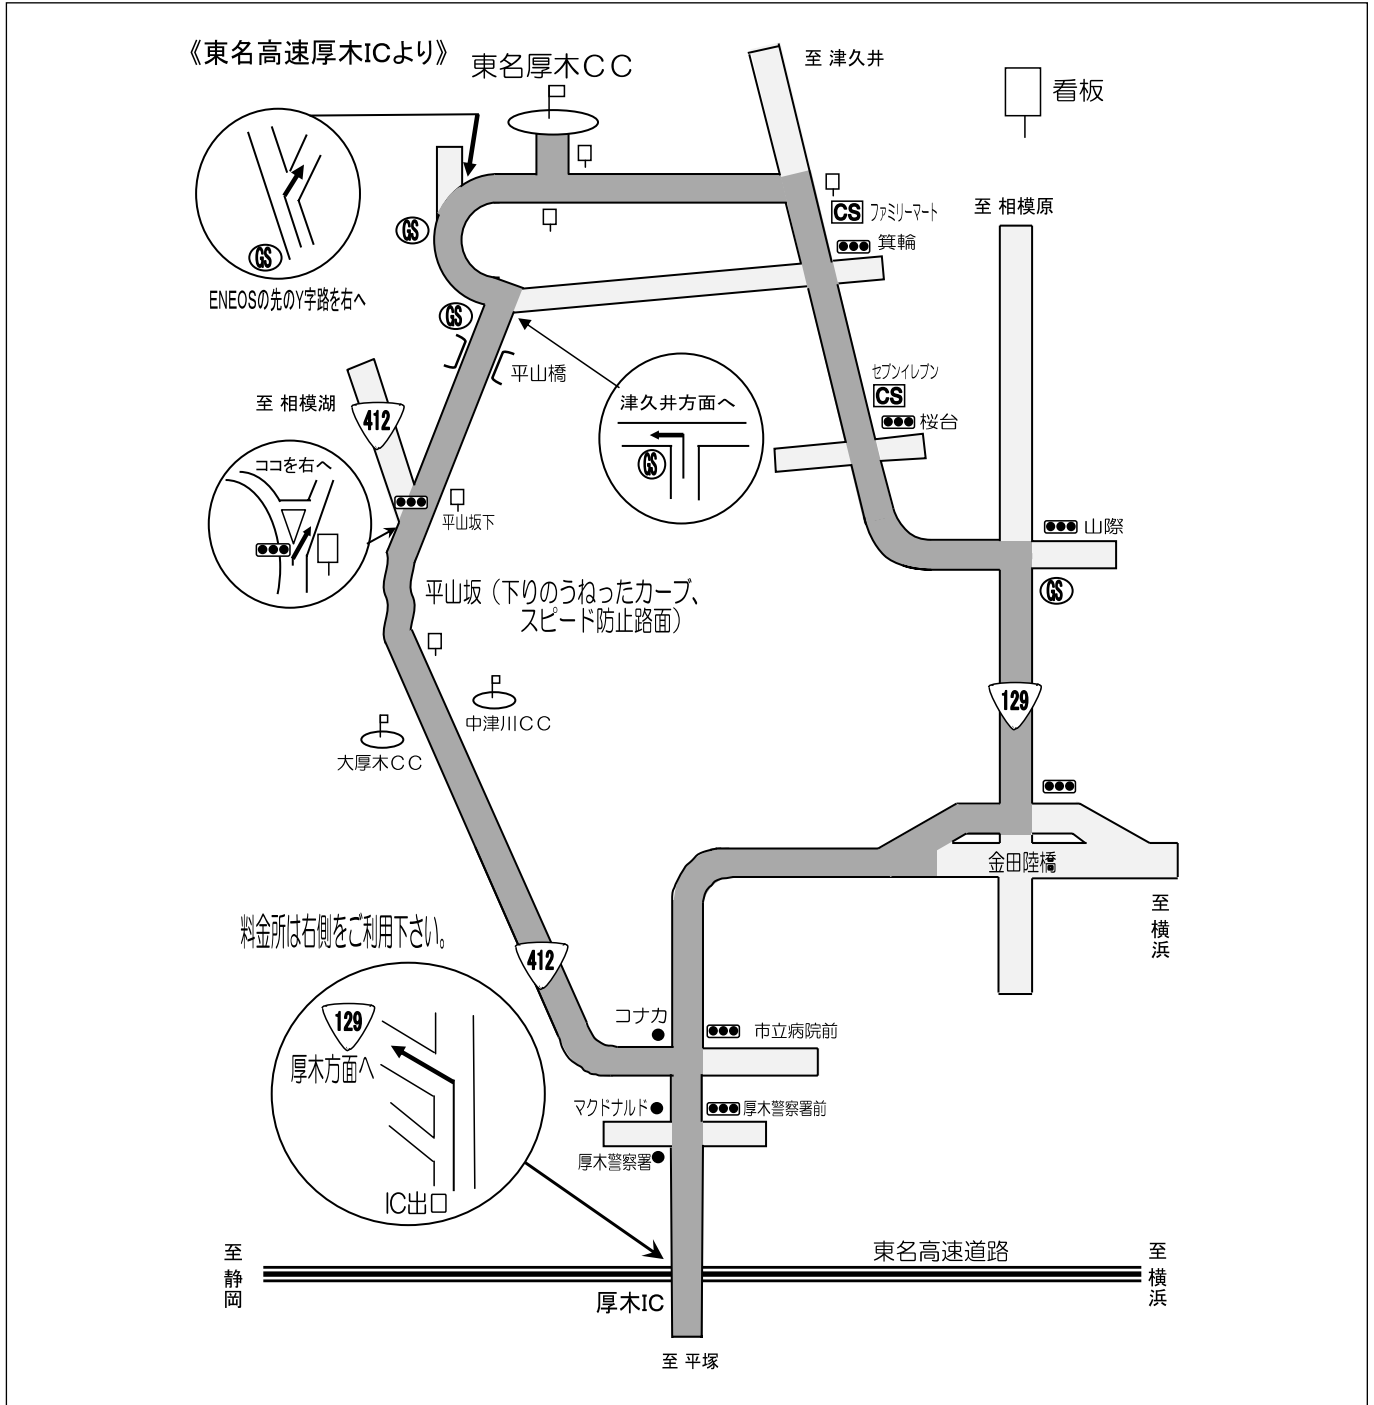

東名厚木カントリー倶楽部

■自動車ご利用の場合

東名高速道路・厚木ICより津久井半原街道を津久井湖方面に向かい、コースへ。
八王子方面からは16号線で上溝を右折してコースへ、厚木ICから15Km。

■電車ご利用の場合

小田急電鉄・本厚木駅またはJR横浜線・相模原駅下車、相模原駅からタクシーで約30分。

■クラブバスご利用の場合

相模原駅から7:30発(予約制)

※2011年4月1日よりご予約制となります。詳しくはお問合せください