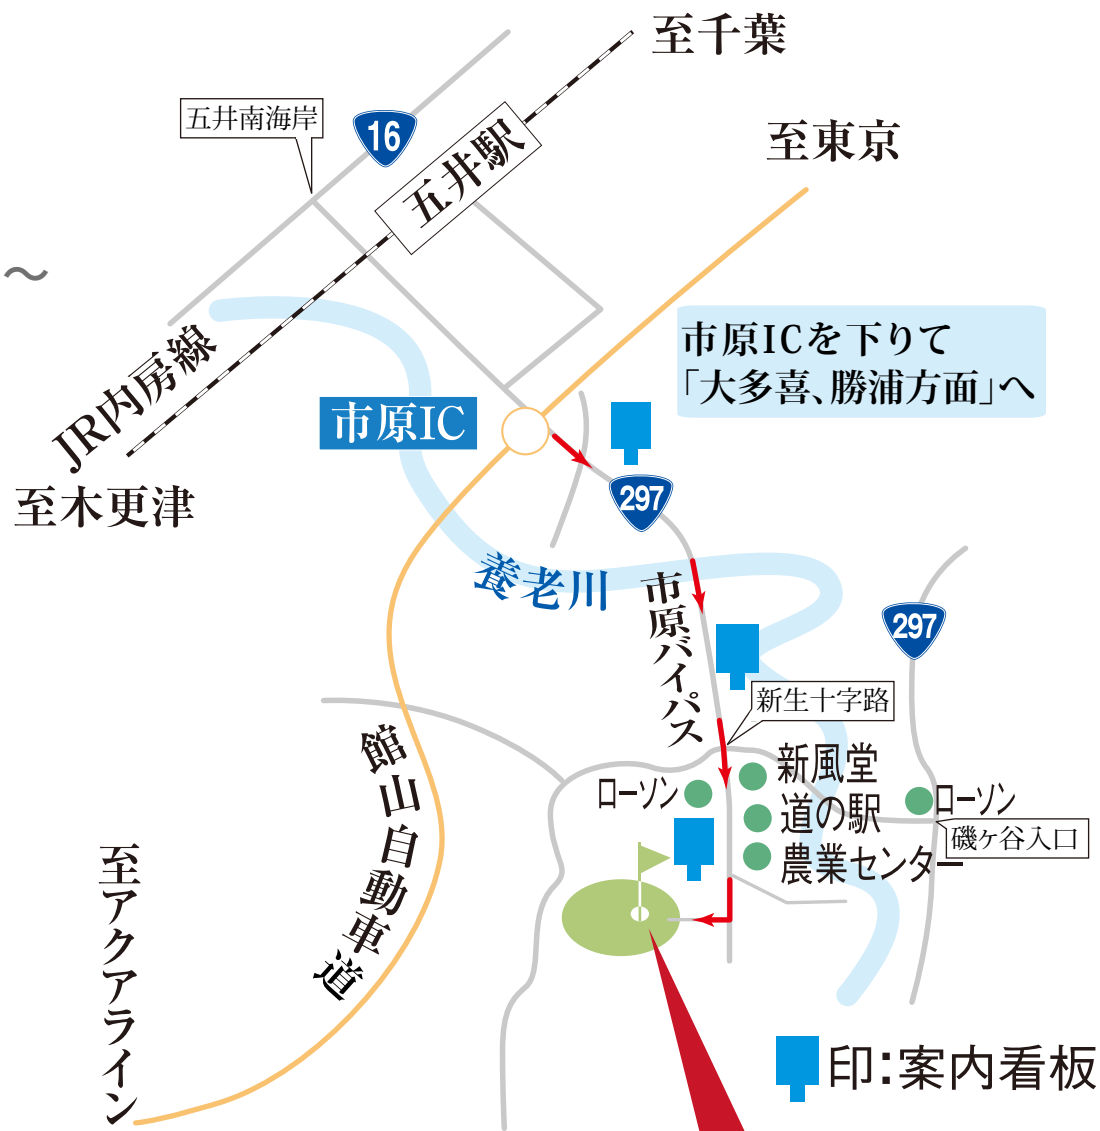

アクセスガイド

車をご利用の場合

- 湾岸市川IC (東関東道) から39km～
- 川崎浮島IC (アクアライン) から44km～
市原ICから直進 5 km (7分)

電車をご利用の場合

- JR内房線利用で、
五井駅より車で15分

カーナビ等で検索する場合は、
0436-37-8855(8700)で電話番号
検索していただくか、「ムーンレ
イクゴルフクラブ 市原コース」と、
入力してください。
表示されない場合は、住所検索
か、旧名称の「セントレジャーゴ
ルフクラブ市原」、「市原後楽園
G&S」と入力してください。

ムーンレイク ゴルフクラブ
市原コース

〒290-0257 千葉県市原市新生 603

TEL :0436-37-8855(8700) FAX:0436-37-0808