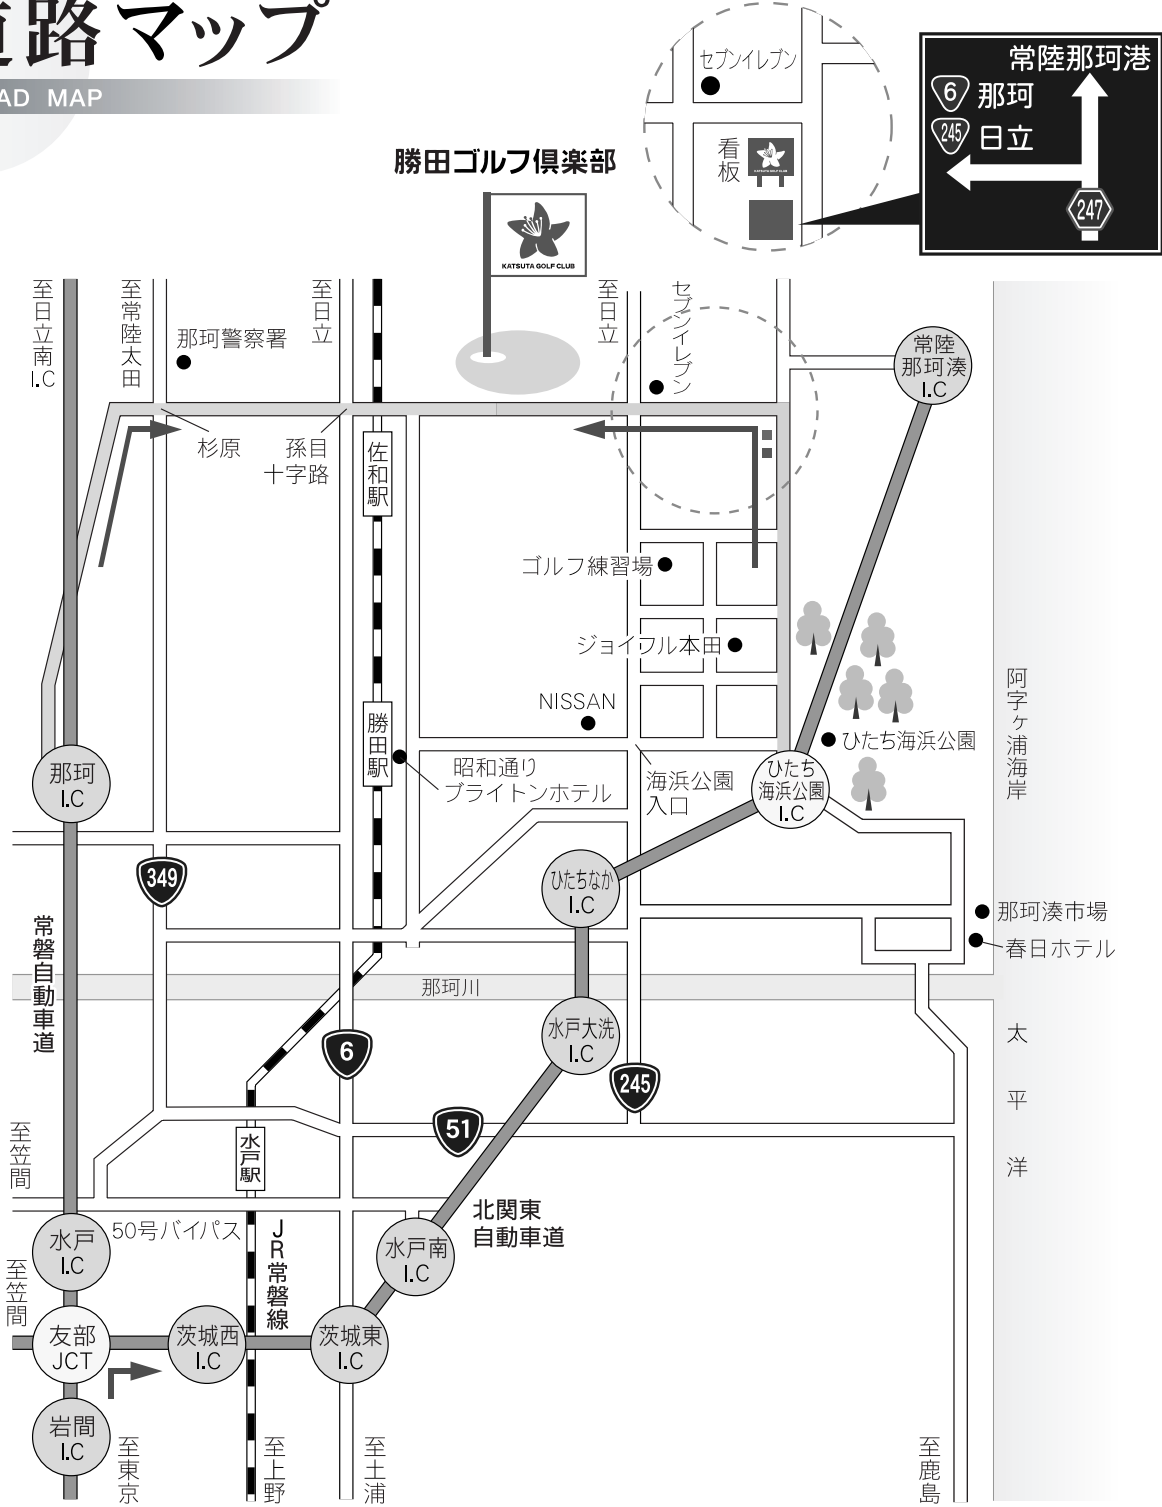

道路マップ

ROAD MAP

車利用の場合

- ・三郷JCTより常磐自動車道利用で友部JCTまで約40分。
- ・友部JCTから北関東自動車道へ乗り換え、ひたち海浜公園I.C.まで約15分。
- ・ひたち海浜公園I.C.出口の信号をすぐ左へ。

電車利用の場合

- ・上野駅よりJR常磐線・特急利用で勝田駅まで76分。
- ・勝田駅より7km、タクシーで約12分。
- ※クラブバスあり(要予約)。

勝田ゴルフ倶楽部