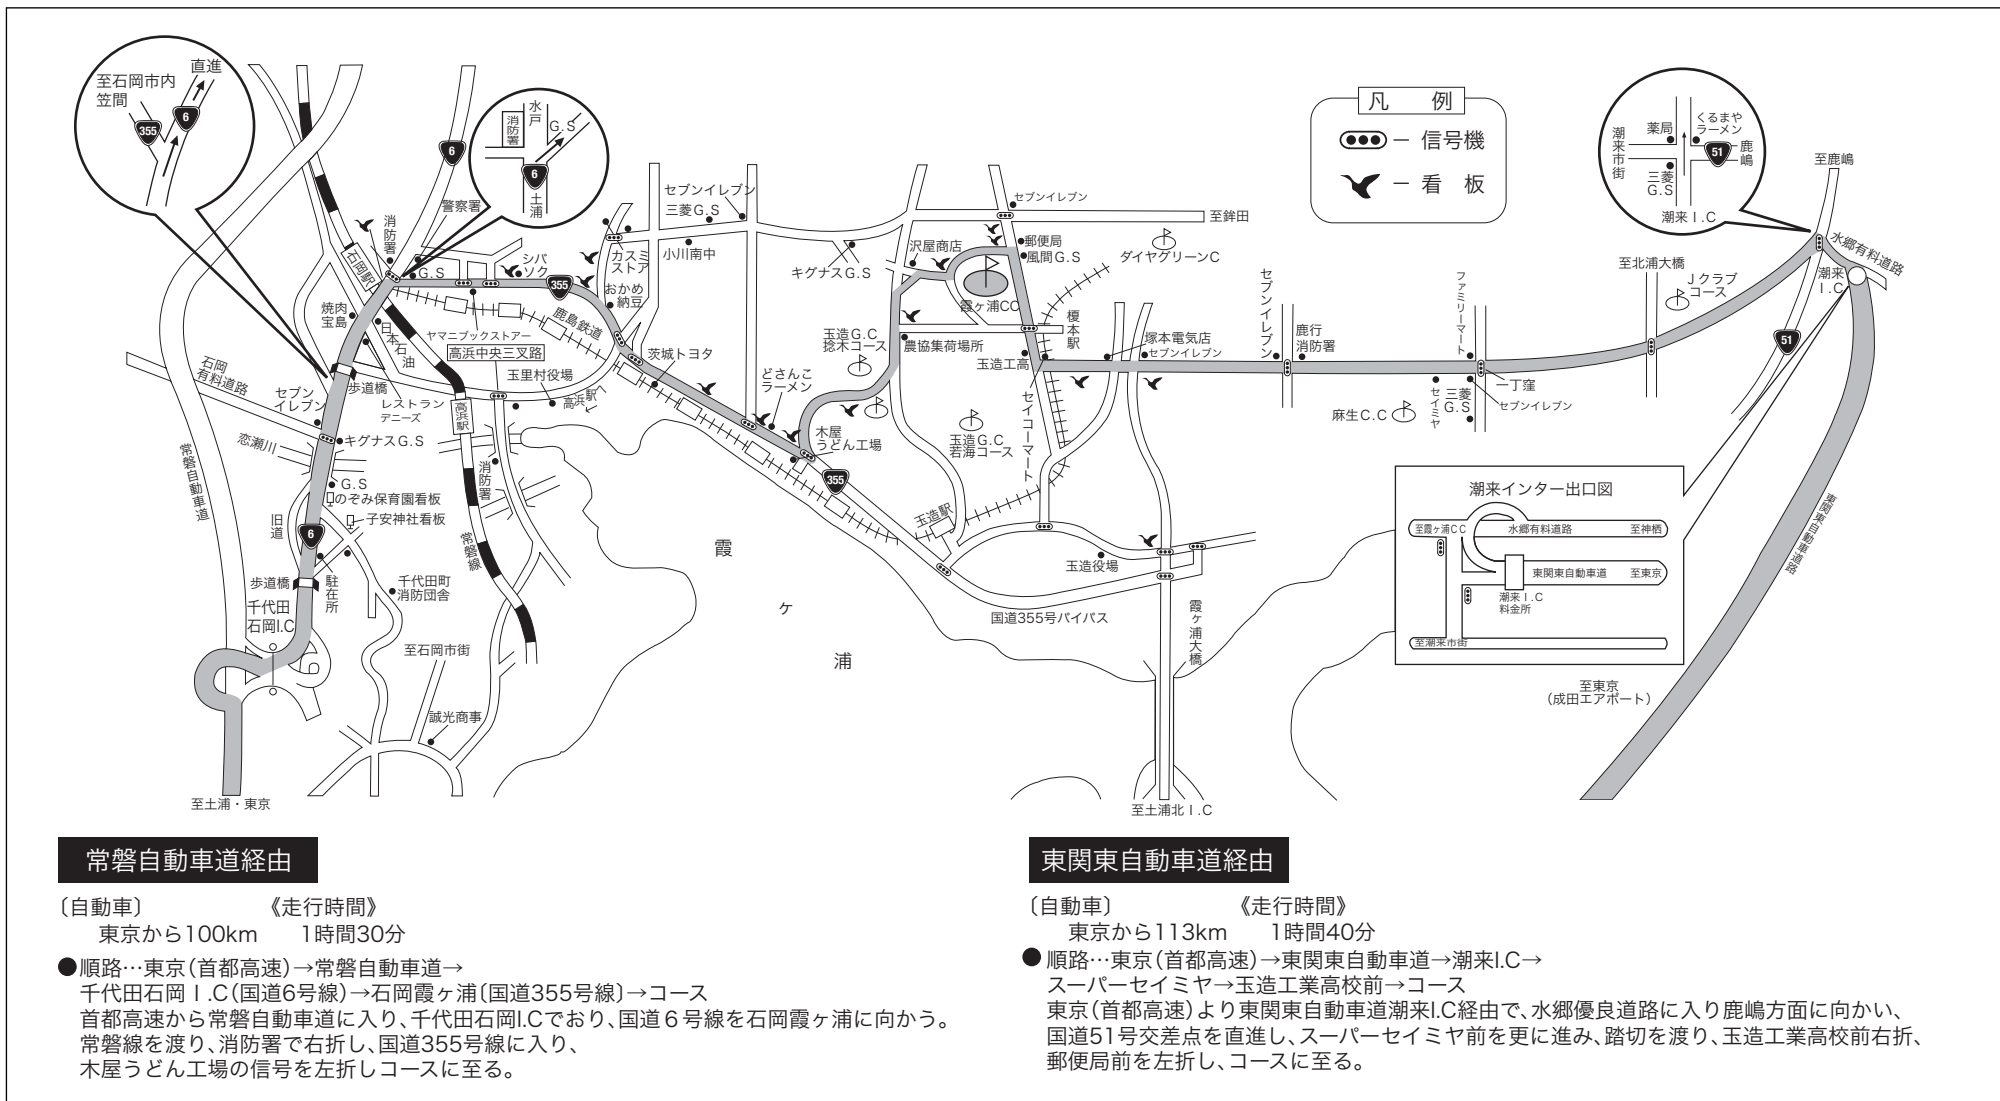

霞ヶ浦カントリー倶楽部

常磐自動車道経由

〔自動車〕 《走行時間》
 東京から100km 1時間30分

- 順路…東京(首都高速)→常磐自動車道→千代田石岡I.C(国道6号線)→石岡霞ヶ浦(国道355号線)→コース
- 首都高速から常磐自動車道に入り、千代田石岡I.C.で右折し、国道6号線を石岡霞ヶ浦に向かう。
- 常磐線を渡り、消防署で右折し、国道355号線に入り、木屋うどん工場の信号を左折しコースに至る。

東関東自動車道経由

〔自動車〕 《走行時間》
 東京から113km 1時間40分

- 順路…東京(首都高速)→東関東自動車道→潮来I.C.→スーパーセイミヤ→玉造工業高校前→コース
- 東京(首都高速)より東関東自動車道潮来I.C.経由で、水郷優良道路に入り鹿嶋方面に向かい、国道51号交差点を直進し、スーパーセイミヤ前を更に進み、踏切を渡り、玉造工業高校前右折、郵便局前を左折し、コースに至る。

〒311-3501 茨城県行方郡玉造町芹沢1000
 TEL : 0299-55-2311 FAX : 0299-55-2905