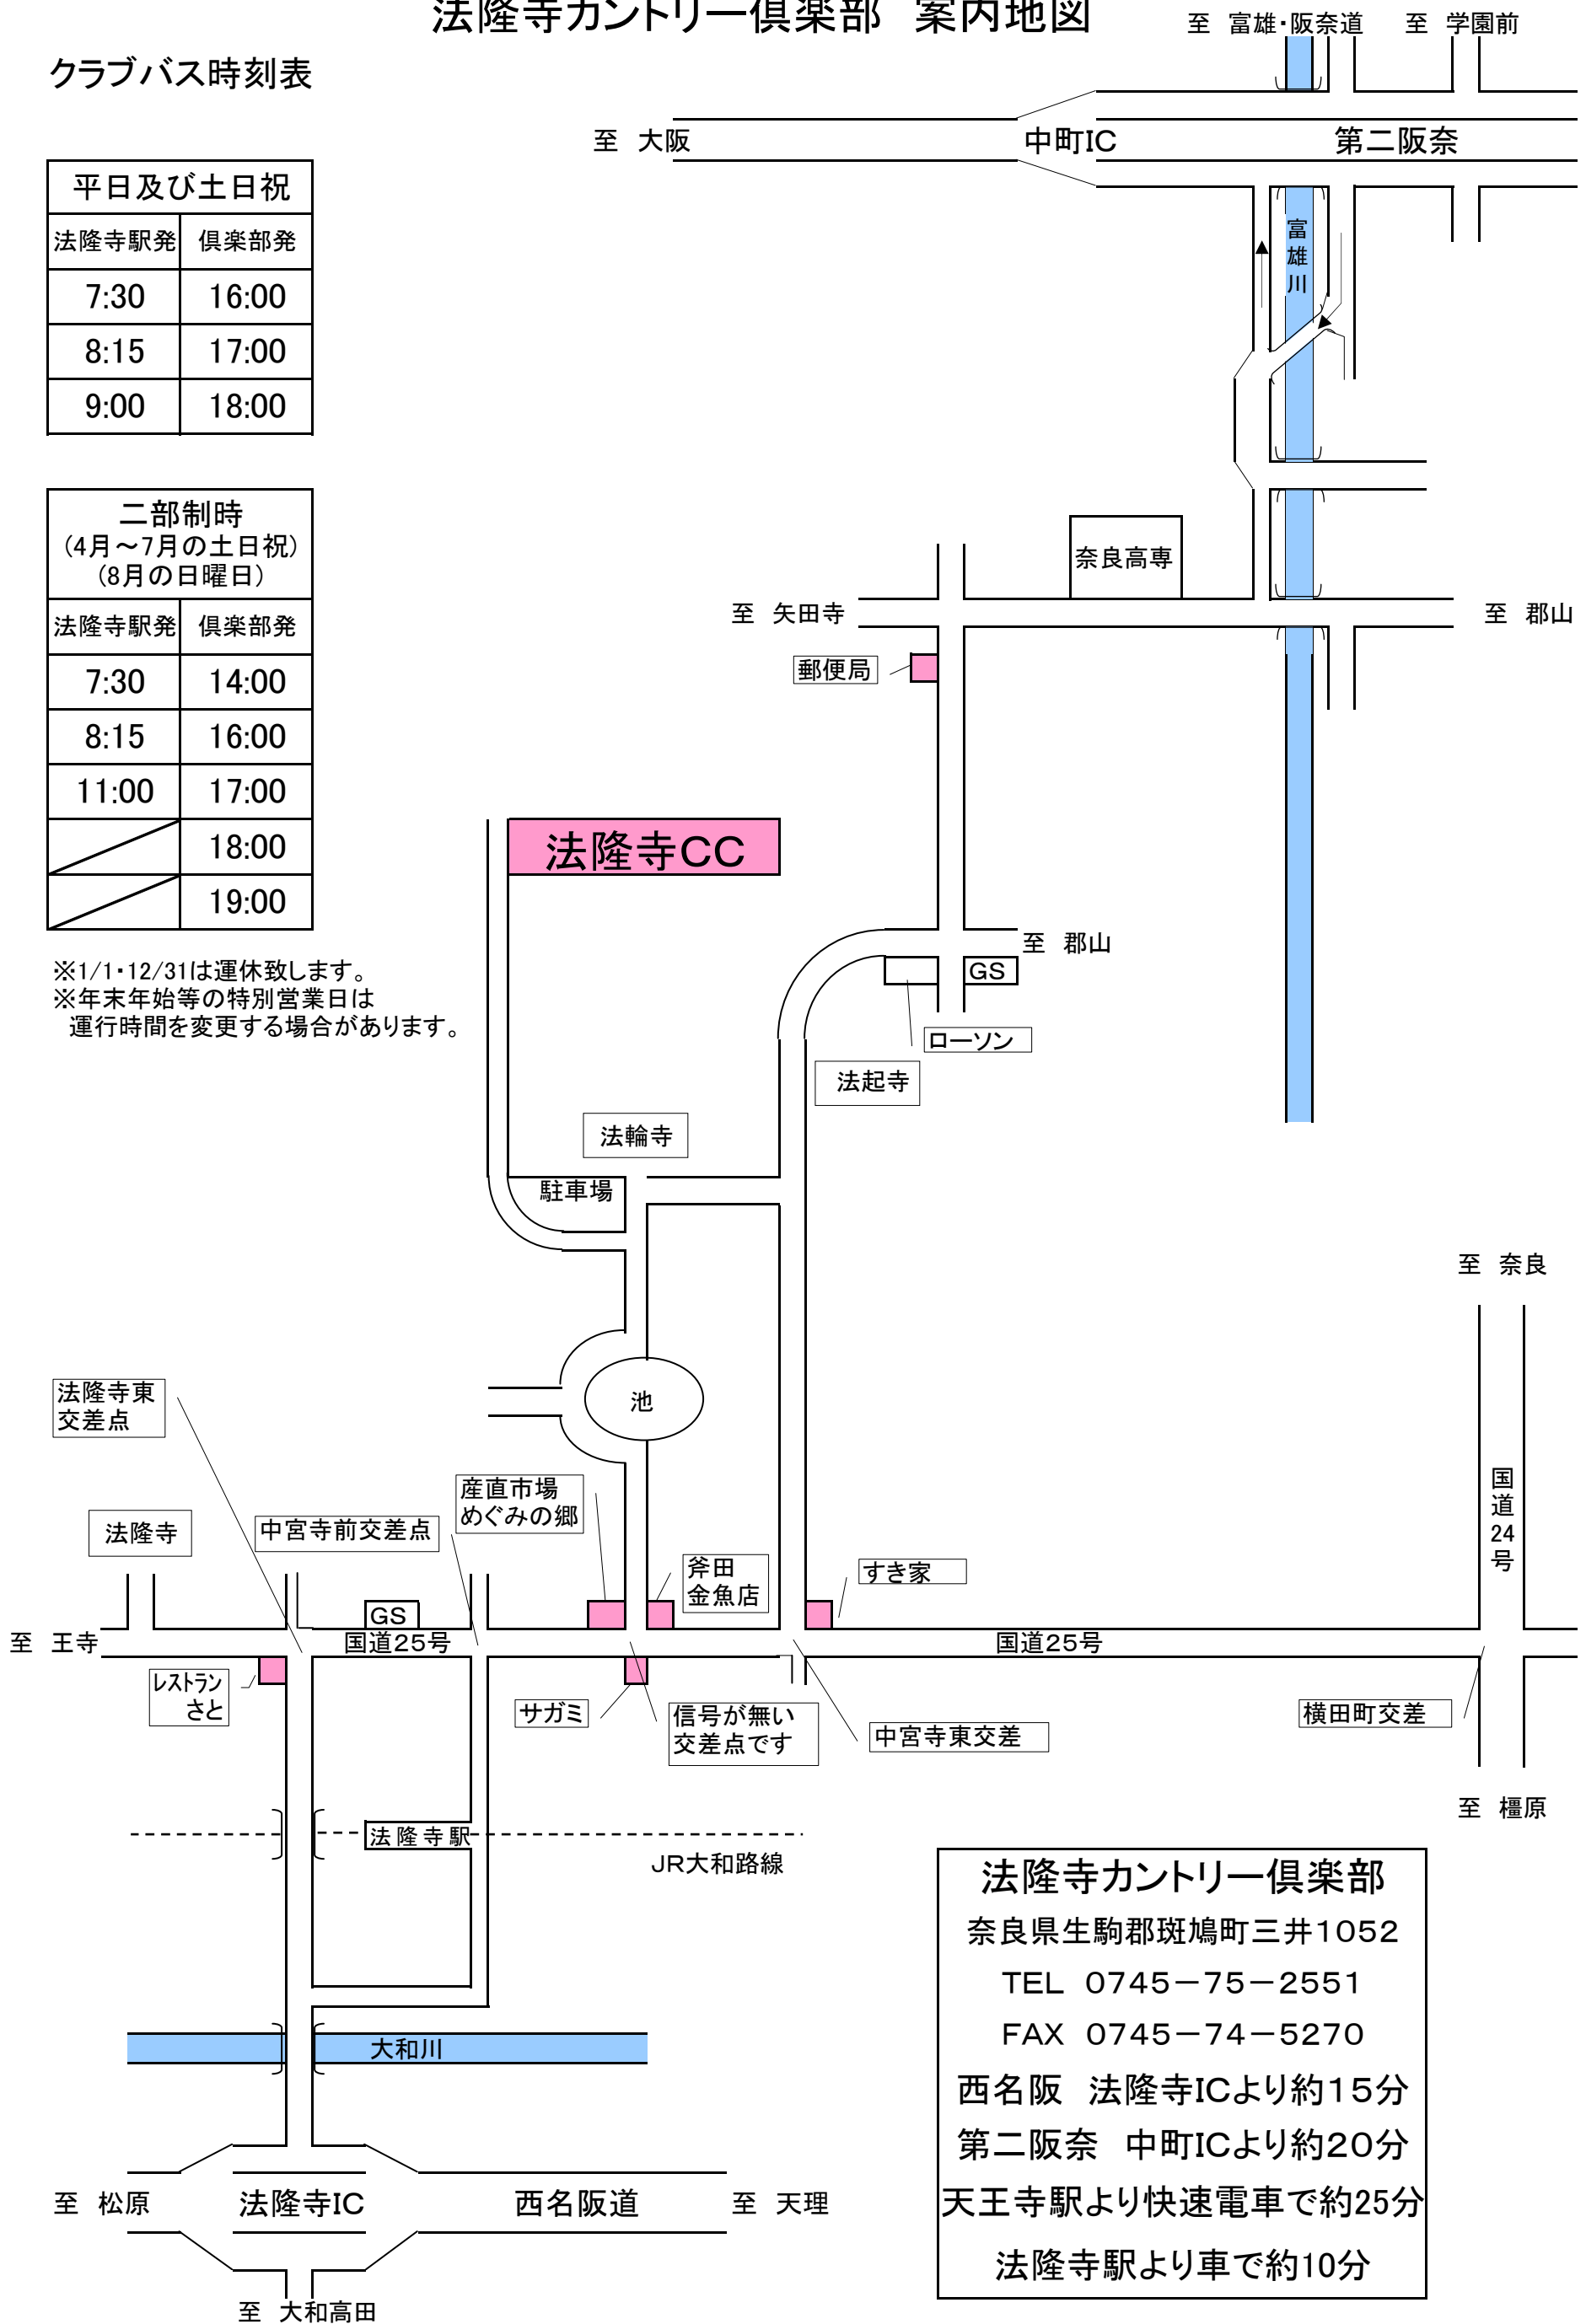

法隆寺カントリー倶楽部 案内地図

クラブバス時刻表

| 平日及び土日祝 | |
|---------|-------|
| 法隆寺駅発 | 倶楽部発 |
| 7:30 | 16:00 |
| 8:15 | 17:00 |
| 9:00 | 18:00 |

| 二部制時 (4月～7月の土日祝) (8月の日曜日) | |
|---------------------------------|-------|
| 法隆寺駅発 | 倶楽部発 |
| 7:30 | 14:00 |
| 8:15 | 16:00 |
| 11:00 | 17:00 |
| | 18:00 |
| | 19:00 |

※1/1・12/31は運休致します。
 ※年末年始等の特別営業日は
 運行時間を変更する場合があります。

法隆寺カントリー倶楽部
 奈良県生駒郡斑鳩町三井1052
 TEL 0745-75-2551
 FAX 0745-74-5270
 西名阪 法隆寺ICより約15分
 第二阪奈 中町ICより約20分
 天王寺駅より快速電車で約25分
 法隆寺駅より車で約10分