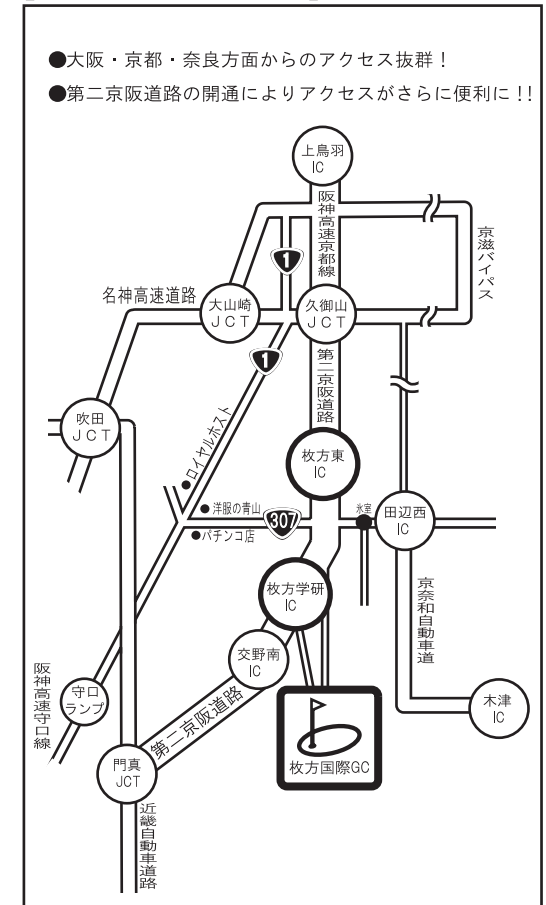

枚方国際ゴルフ倶楽部 道路地図

[ゴルフ場周辺地図]

[主要幹線道路地図]

枚方国際ゴルフ倶楽部

〒573-0123 大阪府枚方市津田4546
 TEL 072-858-8311 FAX 072-858-5685
 E-mail hirakata-kokusai@pacificgolf.co.jp
 URL www.pacificgolf.co.jp/hirakata/