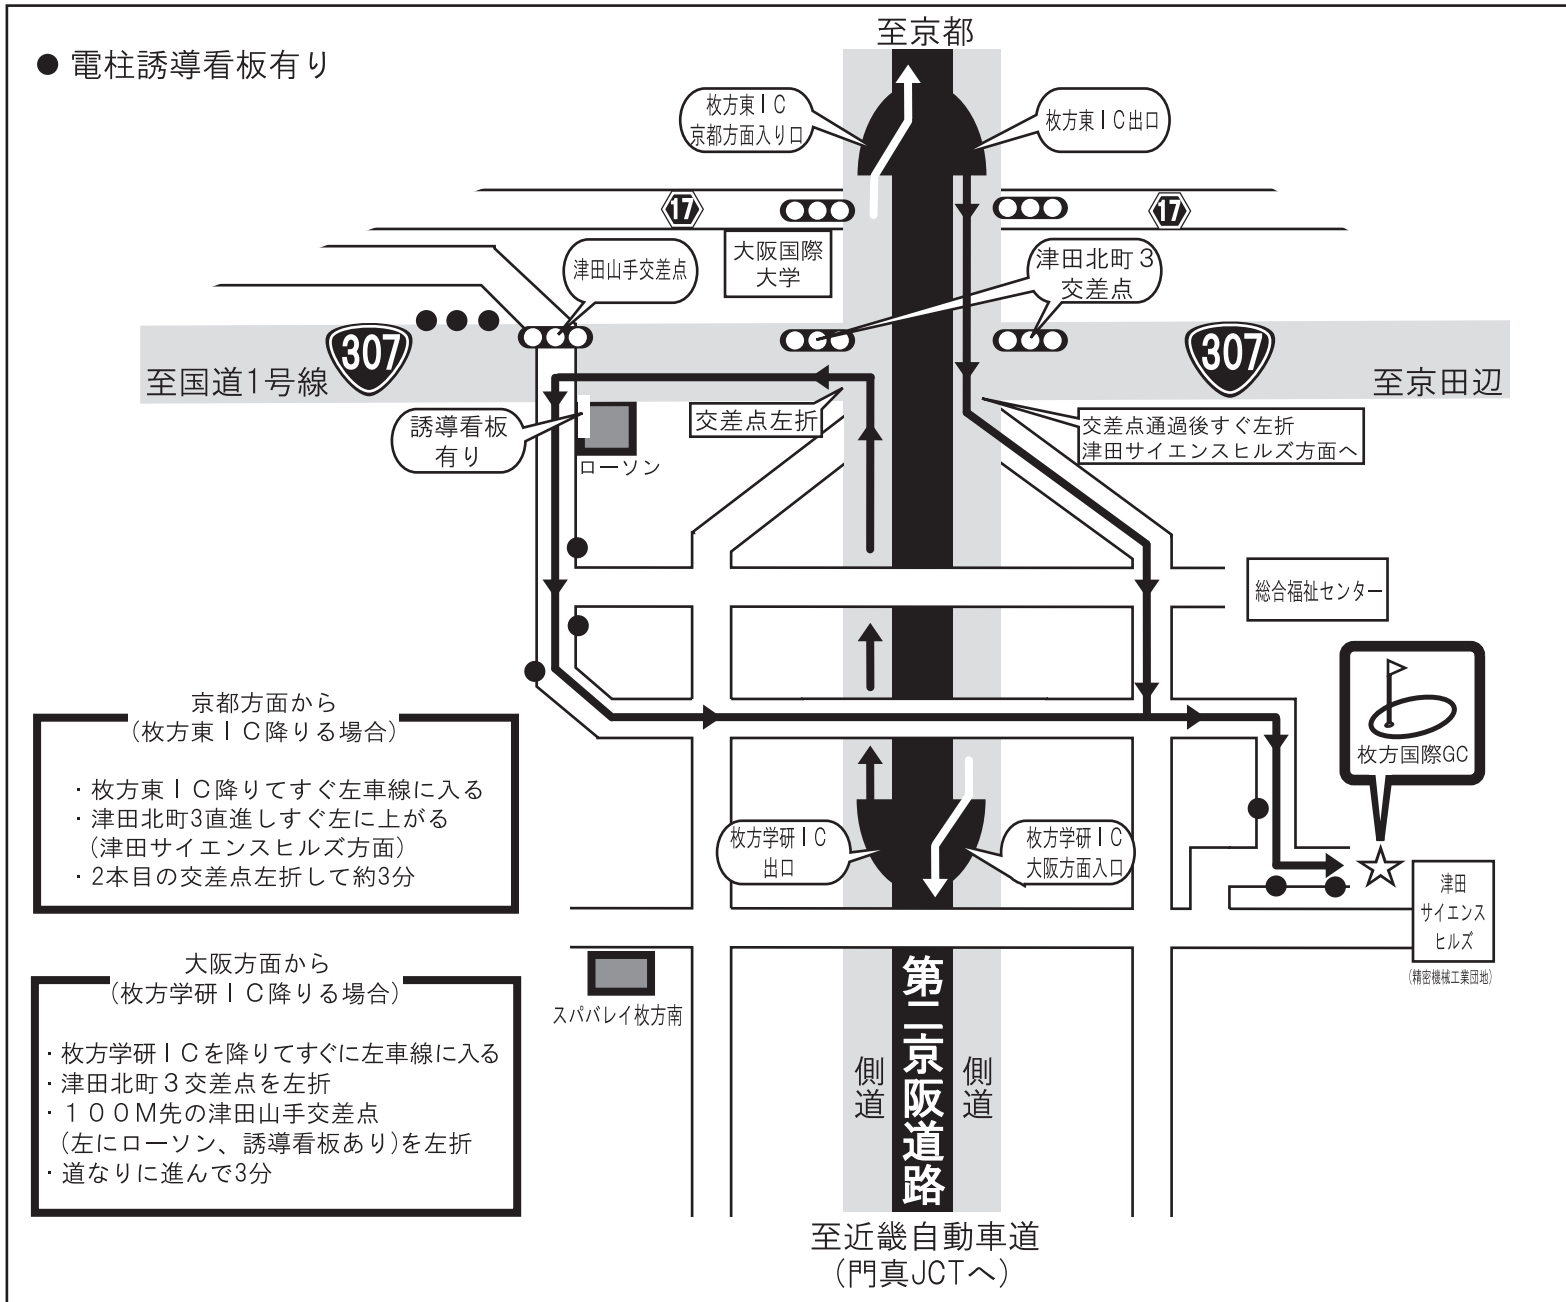

枚方国際ゴルフ倶楽部 道路地図

[ゴルフ場周辺地図]

[主要幹線道路地図]

枚方国際ゴルフ倶楽部

〒573-0123 大阪府枚方市津田4546
 TEL 072-858-8311 FAX 072-858-5685
 E-mail hirakata-kokusai@pacificgolf.co.jp
 URL www.pacificgolf.co.jp/hirakata/