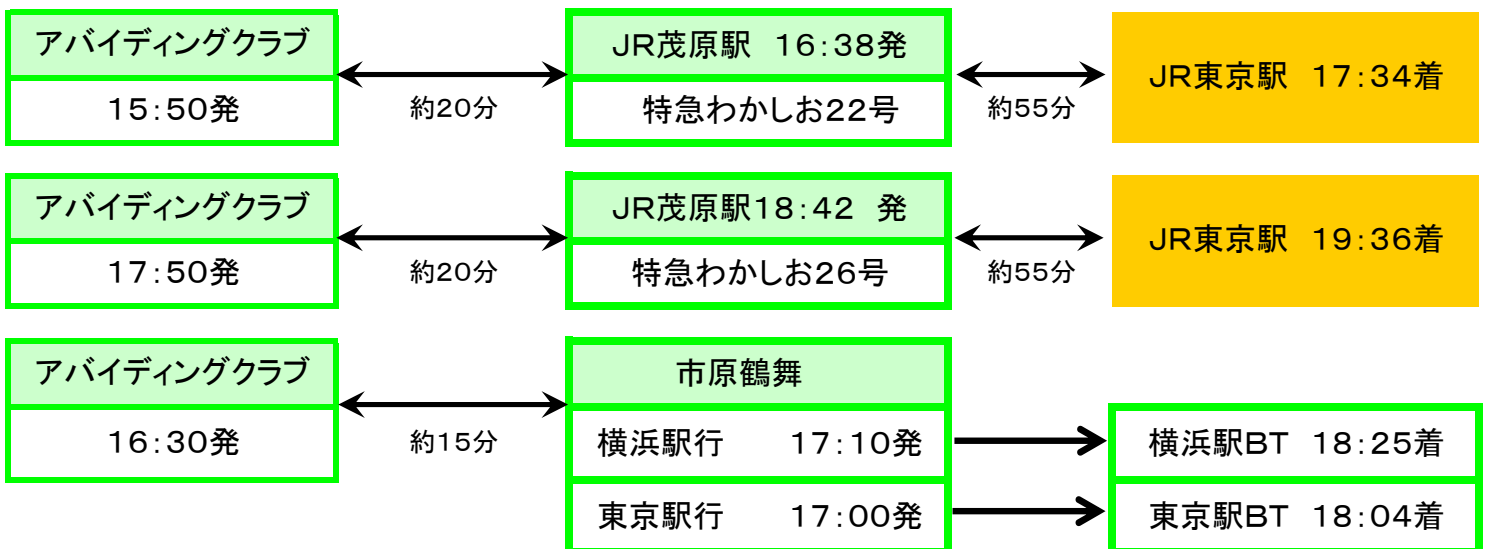

クラブバスご利用のご案内

2013年4月28日改正

クラブバス往路

【電車をご利用の場合】

●JR東京駅より外房線・特急利用茂原駅下車 約50分

【横浜駅より高速バスをご利用の場合】

●横浜駅東口バスターミナル18番のりば

【東京方面より高速バスをご利用の場合】

●東京駅八重洲南口バスターミナル2番のりば 京成バス

クラブバス復路

※クラブバスは完全予約制となります。

※乗車人数に制限があります、状況によりお断りさせていただく場合がございますので予めご了承ください。

アバイディングクラブ ゴルフソサエティ

TEL 0475-46-3333

千葉県長生郡長南町竹林10 <http://pacificgolf.co.jp/abiding/>