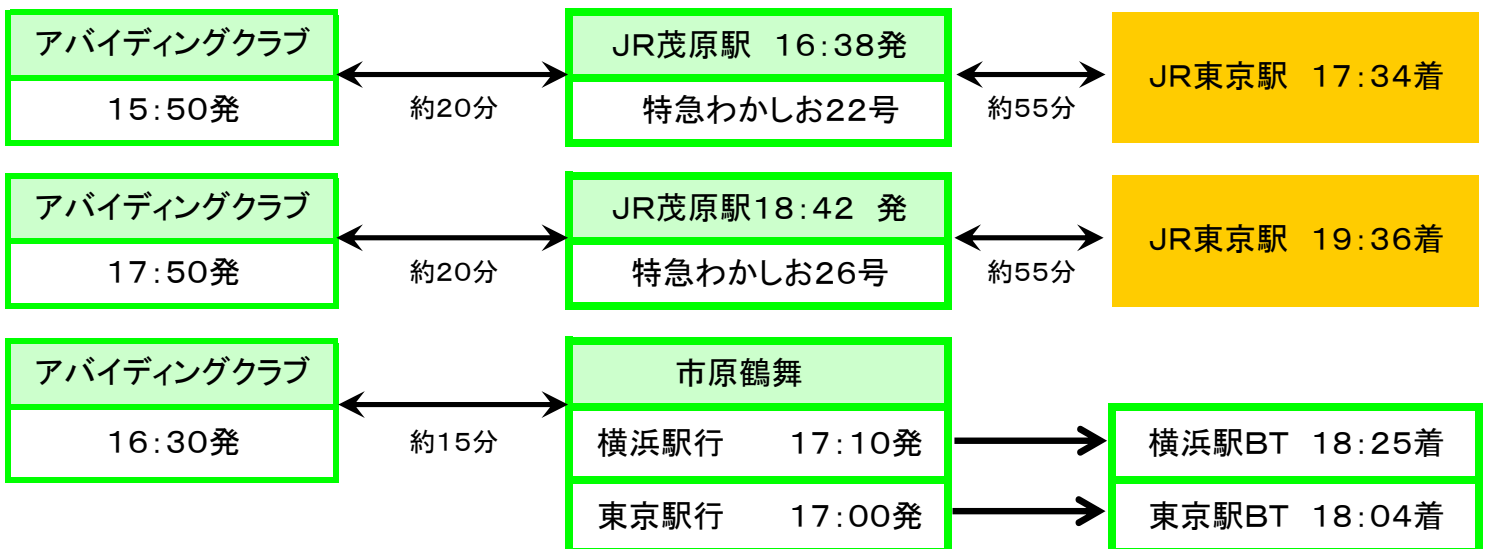

## クラブバス往路

【電車をご利用の場合】

●JR東京駅より外房線・特急利用茂原駅下車 約50分

【横浜駅より高速バスをご利用の場合】

●横浜駅東口バスターミナル18番のりば

【東京方面より高速バスをご利用の場合】

●東京駅八重洲南口バスターミナル2番のりば 京成バス

## クラブバス復路

※クラブバスは完全予約制となります。

※乗車人数に制限があります、状況によりお断りさせていただく場合がございますので予めご了承ください。